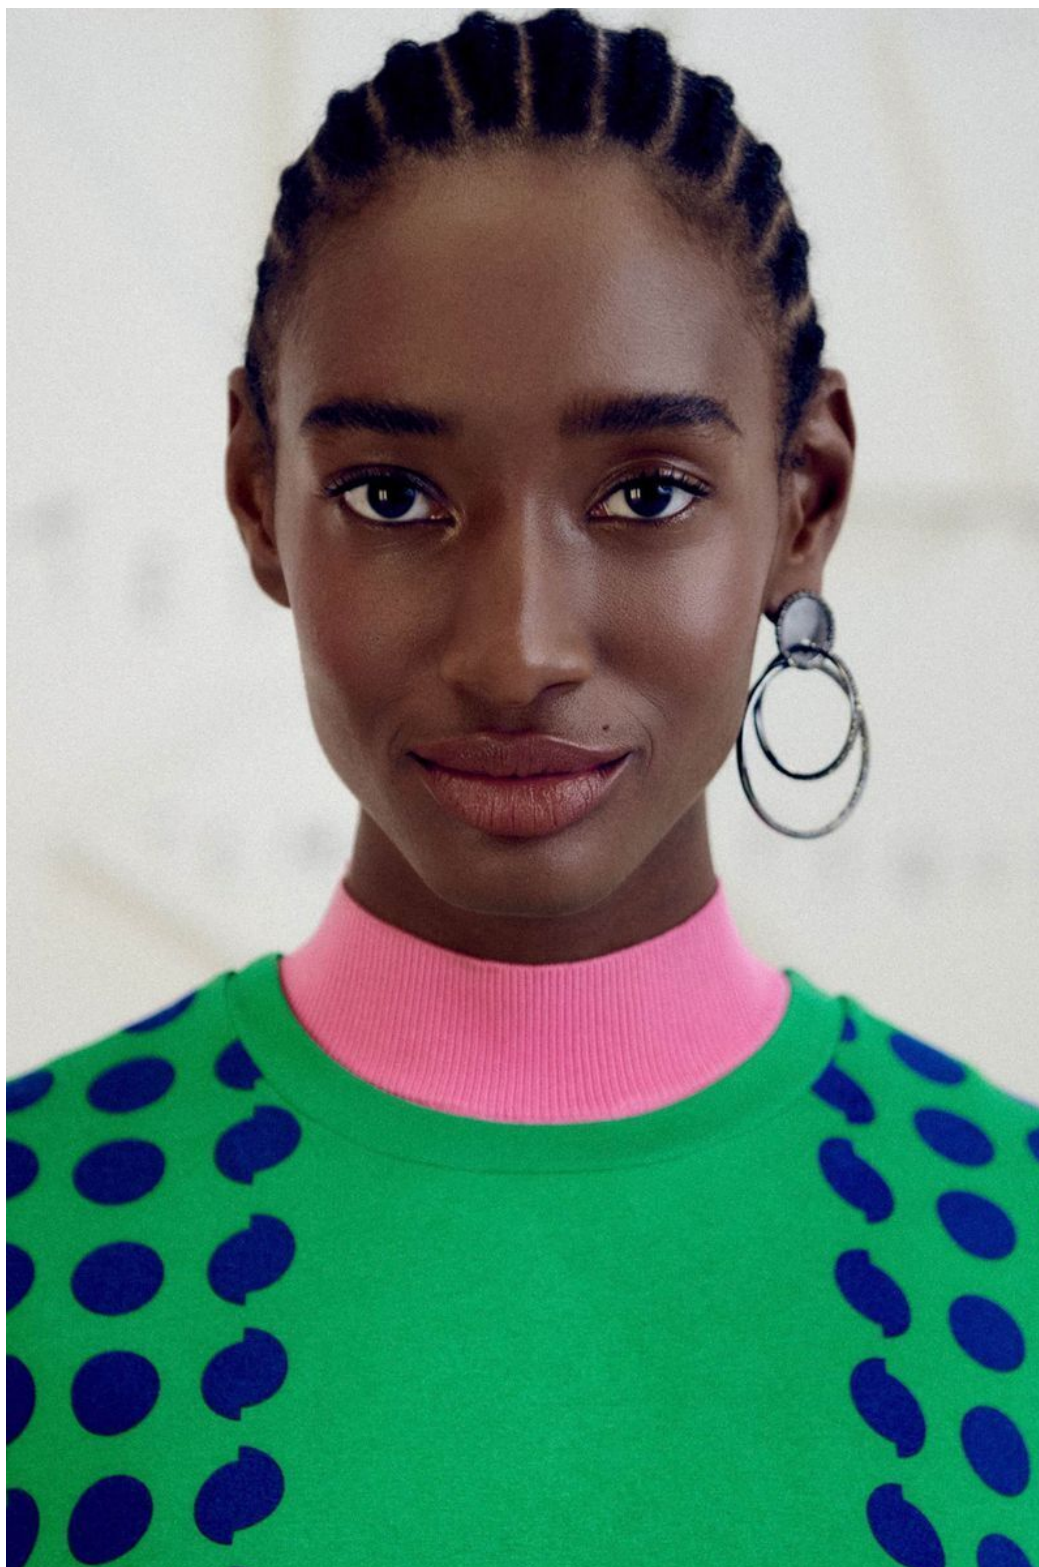

ANA PATROCINIO

height 179 cm · bust 86 cm · cup B · waist 62 cm · hips 93 cm · dress 36

shoes size 39 · hair brown · eyes brown