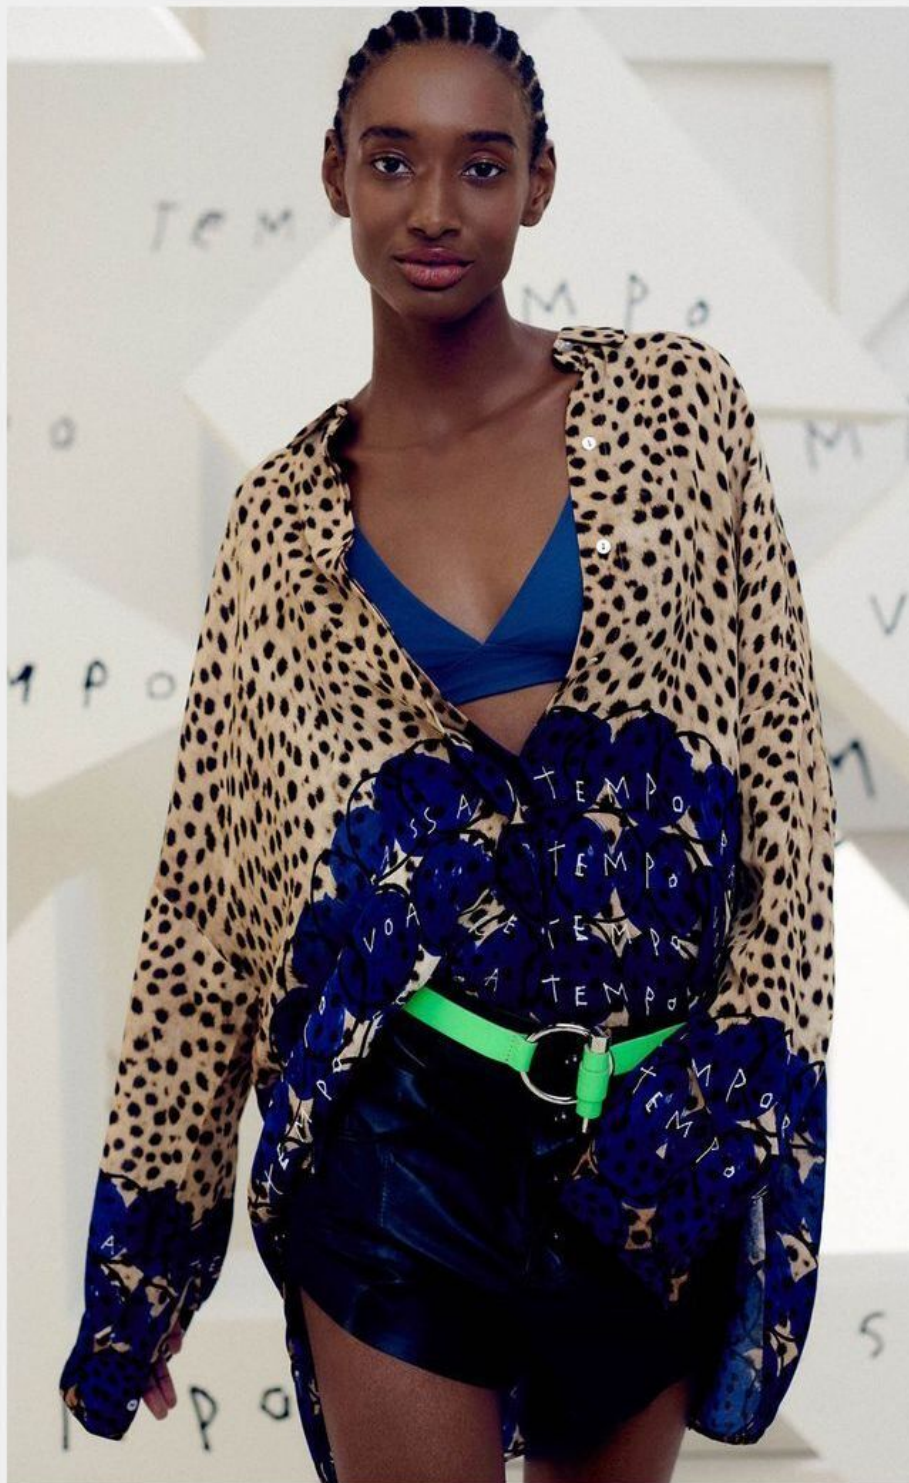

shoes size 39 · hair brown · eyes brown

MGM
MODELS

MGM
MODELS

ANA PATROCINIO

height 179 cm · bust 86 cm · cup B · waist 62 cm · hips 93 cm · dress 36
shoes size 39 · hair brown · eyes brown

ANA PATROCINIO

height 179 cm · bust 86 cm · cup B · waist 62 cm · hips 93 cm · dress 36
shoes size 39 · hair brown · eyes brown